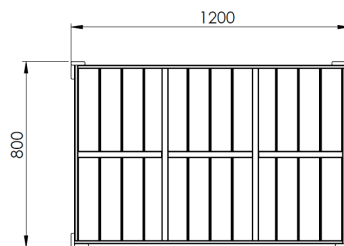

### ORTO APPLE MEDIUM

Art. n. EK/ORAM

EAN 8057457152365

Legno	Dimensioni prodotto	Impregnazione	Dimensione pallet	pz. camion
Pino	34   118 27 30		8 pcs 287   90 70 120	672 pcs 